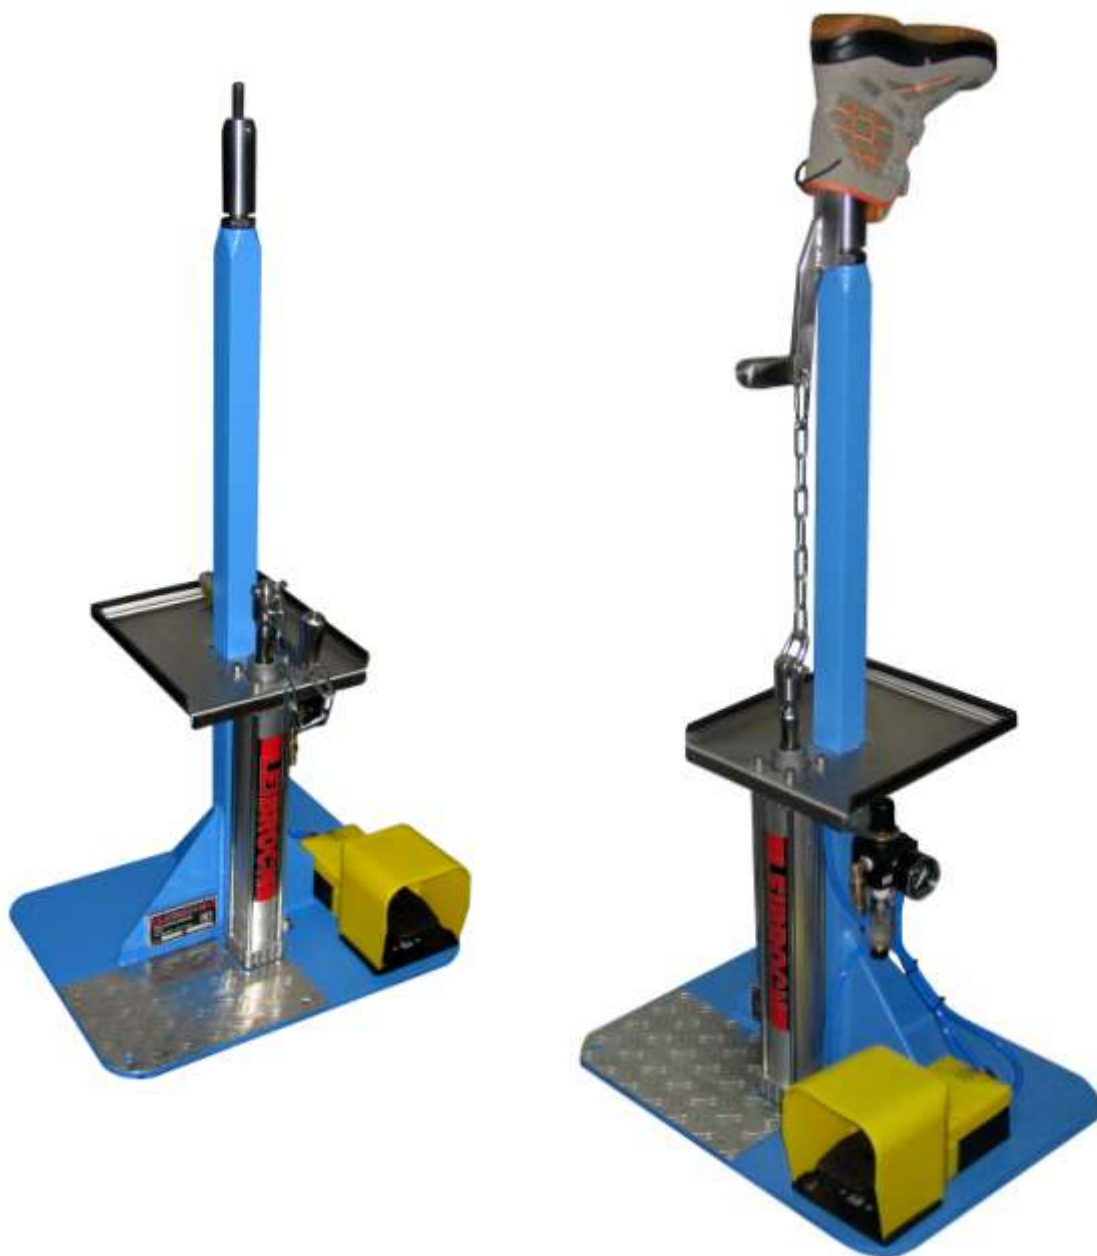

Einleist – Maschine

Schuhe einleisten, ohne den Leisten zu öffnen
Bei Stiefel muss der Leisten geöffnet sein

Wzuwarka kopyt

Wzuwanie cholewek bez otwierania kopyt.
Łamanie kopyt konieczne w długich cholewkach.

Modell

ESL 1

LEIBROCK
Maschinenbau GmbH

www.leibrock.de

PHU LEIBROCK-POLSKA
Ul. Starorudzka 10/12
93-418 Łódź
Tel. 42 6809877
Tel/Fax 42 2506745
www.leibrock.pl

Einleist – Maschine Typ ESL 1

Schuhe einleisten, ohne den Leisten zu öffnen

Bei Stiefel muss der Leisten geöffnet sein

Mit Hilfe eines Schuhlöffels der pneumatisch unterstützt wird, können Schuhe problemlos ohne Kraftaufwand eingeleistet werden.

Die Maschine ist wartungsfrei.

Wzuwarka kopyt Typ ESL 1

Technische Daten

Länge / length:	400 mm
Breite / width:	550 mm
Höhe / height:	1150 mm
Netto / net:	40 Kg
Brutto / gross:	80 Kg
Pneum. Anschl. / pneumatic supply :	¼" / 6 bar
Luftverbr. / air consumption	Paar 15 Ltr / 15 pair per liter