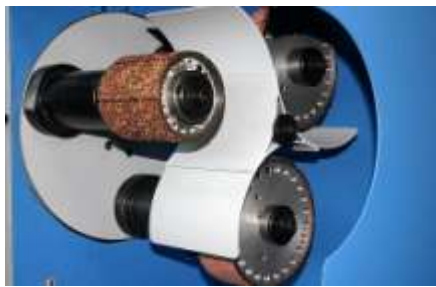

Uniwersalna drasarka do obuwia i butów ortopedycznych

Modell **RW 3 O**

LEIBROCK
Maschinenbau GmbH

www.leibrock.de

PHU LEIBROCK-POLSKA

Ul. Starorudzka 10/12

93-418 Łódź

Tel. 42 6809877