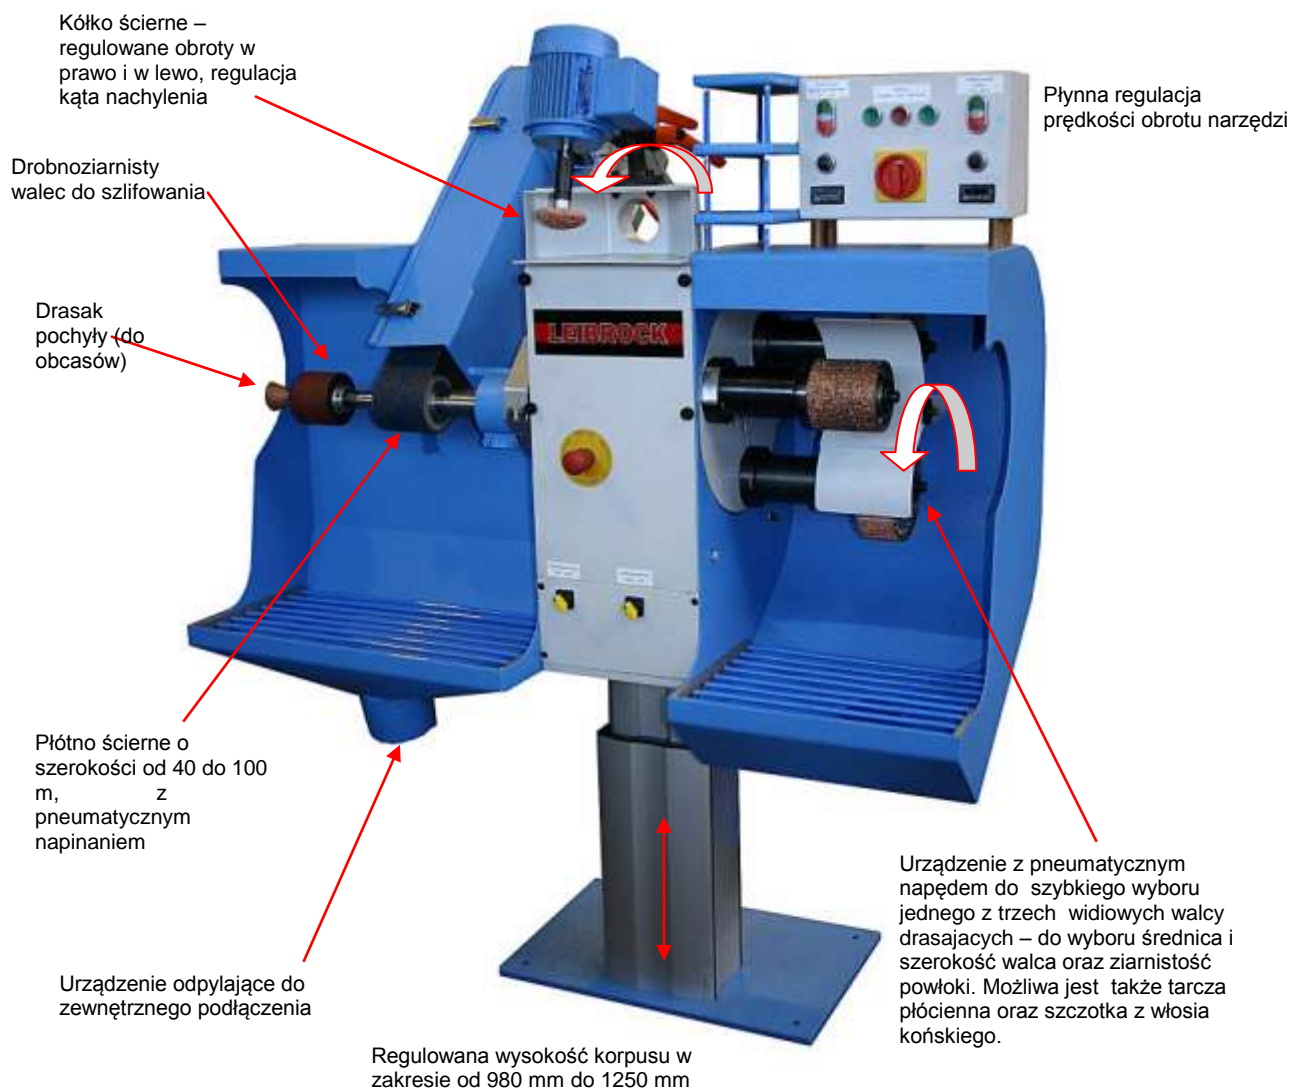

Uniwersalna drasarka do obuwia i butów ortopedycznych

Modell **RW 3 O**

LEIBROCK
Maschinenbau GmbH

www.leibrock.de

PHU LEIBROCK-POLSKA

Ul. Starorudzka 10/12

93-418 Łódź

Tel. 42 6809877