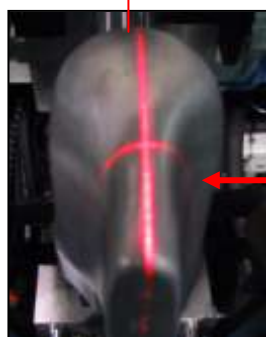

PHU LEIBROCK-POLSKA, Ul. Starorudzka 10/12, 93-418 Łódź
Tel. 42 6809877, Tel/Fax 42 2506745, www.leibrock.pl