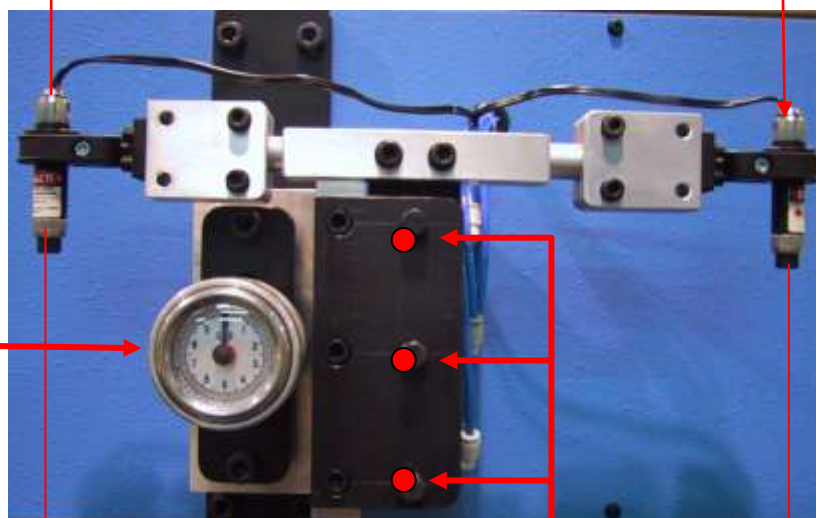

# Ustalanie optymalnego ułożenia cholewki

Zalecane jako dodatkowe wyposażenie we wszystkich formowarkach pięć

Modell  
**SHM 1**

Wyświetlacz z 4 przyciskami i czytnikiem do ustalania grupy wielkościowej.

Display

Uniwersalny promiennik podczerwieni

Wskaźnik ułożenia cholewki

Ustalenie wysokości ułożenia cholewki, szybki i dokładny odczyt.

Dokładne ustalenie grupy wielkościowej: 4 różne grupy, ustalenie w zakresie 1-5 mm